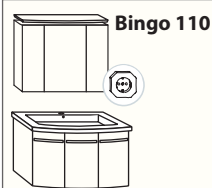

Mineralgussbecken

Auf Wunsch passender Seitenhochschrank und Unterschrank erhältlich.

Bingo 110

Spiegelschrank Bingo 100
(h) 790 x (b) 1000 x (t) 175 mm
Waschtischunterschrank
(h) 540 x (b) 1120 x (t) 515 mm