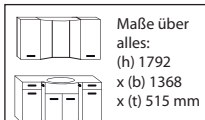

Maße über
alles:
(h) 1792
x (b) 1368
x (t) 515 mm

Art. Nr.
EAN: 40 27275 | **13440** | 3