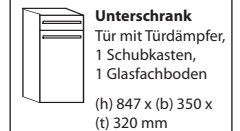

Bingo 80 noce- / noce-Nachbildung

Bingo 110 weiß matt / weiß glänzend

Seitenhoch-

schrank
2 Türen mit Türdämpfer,
1 Schubkasten,
1 Ablagefach
und 2 Glasfach-
böden

(h) 1792 x (b) 350 x
(t) 320 mm

weiß / weiß Art. Nr.
EAN: 40 27275 | **41406** | 2
Zwetschge-Nachb. / schwarz
EAN: 40 27275 | **41426** | 0
Noce- / Noce-Nachbildung
EAN: 40 27275 | **41446** | 8
Noce-Nachbildung / weiß
EAN: 40 27275 | **41466** | 6
Anthrazit / Anthrazit
EAN: 40 27275 | **41503** | 8