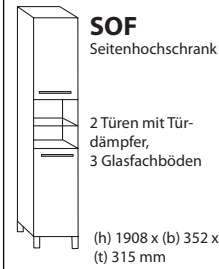

silber / weiß Art. Nr.
EAN: 40 27275 | **84903** | 1

silber / schwarz
EAN: 40 27275 | **84913** | 0

silber / aubergine
EAN: 40 27275 | **84923** | 9