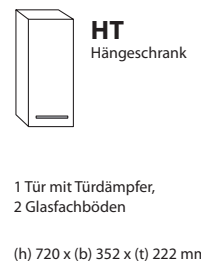

silber / weiß Art. Nr.
EAN: 40 27275 | **84904** | 8

silber / schwarz
EAN: 40 27275 | **84914** | 7

silber / aubergine
EAN: 40 27275 | **84924** | 6

2 Türen mit Türdämpfer,
Siphonausschnitt

(h) 564 x (b) 670 x (t) 315 mm

silber / weiß Art. Nr.
EAN: 40 27275 | **84901** | 7

silber / schwarz
EAN: 40 27275 | **84911** | 6

silber / aubergine
EAN: 40 27275 | **84921** | 5