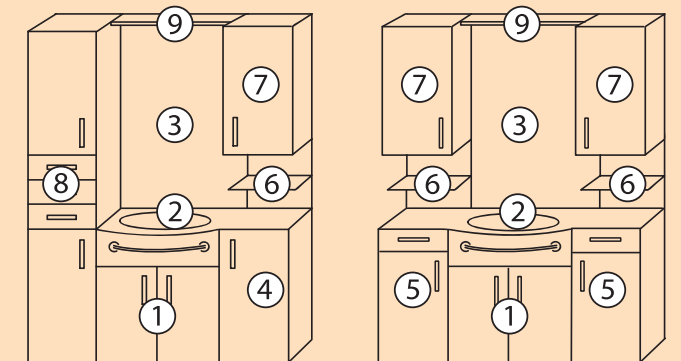

Alle Versionen inklusive Mineralgussbecken, Beleuchtung und Schalter-/Steckdose

(h) 1792 x (b) 1368 x (t) 311 mm Waschbeckentiefe ca. 515 mm ①②③④⑥⑦⑧⑨ Waschbecken zu Version 1 Artikel Nr. Z85041	(h) 1792 x (b) 1368 x (t) 311 mm Waschbeckentiefe ca. 515 mm ①②③④⑥⑦⑧⑨ Waschbecken zu Version 2 Artikel Nr. Z85042	(h) 1792 x (b) 1368 x (t) 311 mm Waschbeckentiefe ca. 515 mm ①②③ 2x⑤ 2x⑥ 2x⑦⑨ Waschbecken zu Version 3 Artikel Nr. Z85038	(h) 1792 x (b) 1018 x (t) 311 mm Waschbeckentiefe ca. 515 mm ①②③⑤⑥⑦⑨ Waschbecken zu Version 4 Artikel Nr. Z85041
▲ Version 1 ▲ Version 2 ▲ Version 3 ▲ Version 4			
(h) 1792 x (b) 1018 x (t) 311 mm Waschbeckentiefe ca. 515 mm ①②③⑤⑥⑦⑨ Waschbecken zu Version 5 Artikel Nr. Z85042	(h) 1792 x (b) 670 x (t) 311 mm Waschbeckentiefe ca. 515 mm ①②③⑨ Waschbecken zu Version 6 Artikel Nr. Z85039	(h) 1792 x (b) 1340 x (t) 311 mm Waschbeckentiefe ca. 515 mm 2x①② 2x③ 2x⑨ Waschbecken zu Version VD Artikel Nr. Z85071	H-SSS Seitenhochschrank 2 Türen, 2 Glasfachböden, 3 Schubkästen (h) 1792 x (b) 350 x (t) 311 mm
▲ Version 5 ▲ Version 6 ▲ Version VD			

- ① **Waschtischunterschrank**
  2 Türen, 1 Blende,
  inkl. Handtuchhalter
- ② **Mineralgussbecken**
- ③ **Spiegel groß**
- ④ **Unterschrank**
  1 Tür, 1 Glasfachboden
- ⑤ **Unterschrank**
  1 Tür, 1 Glasfachboden,
  1 Schubkasten

- ⑥ **Spiegelregal klein**
- ⑦ **Hängeschrank**
  1 Tür, 2 Glasfachböden
- ⑧ **Seitenhochschrank**
  2 Türen, 2 Glasfachböden,
  3 Schubkästen
- ⑨ **Beleuchtung**
  2x10 Watt, Trafo mit Schalter/
  Steckdosenkombination