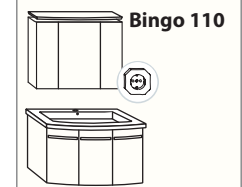

Bingo 110

Spiegelschrank Bingo 100
(h) 790 x (b) 1000 x (t) 175 mm
Waschtischunterschrank
(h) 540 x (b) 1120 x (t) 515 mm
Weiß / weiß Art. Nr. 4027275414154 | **Z41415**
Noce- / Noce-Nachbildung
EAN: 4027275414550 | **Z41455**
Noce-Nachbildung / weiß
EAN: 4027275414758 | **Z41475**
Anthrazit / Anthrazit
EAN: 4027275414956 | **Z41495**
Trüffeleiche / Trüffeleiche
EAN: 5711112282189 | **Z41485**