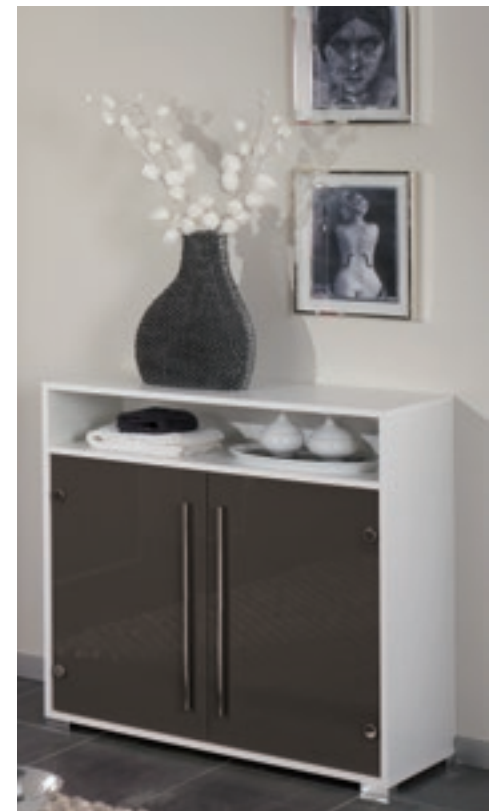

Canberra Glastüren taupe