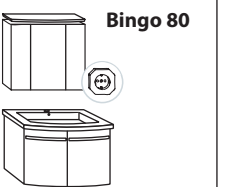

Griffe: Metall, verchromt

Mineralgussbecken

Auf Wunsch passender Seitenhochschrank und Unterschrank erhältlich.

Bingo 110

Spiegelschrank Bingo 100
(h) 790 x (b) 1000 x (t) 175 mm
Waschtischunterschrank
(h) 540 x (b) 1120 x (t) 515 mm
Weiß / weiß Art. Nr. 4027275414154 | **Z41415**
Noce- / Noce-Nachbildung
EAN: 4027275414550 | **Z41455**
Noce-Nachbildung / weiß
EAN: 4027275414758 | **Z41475**
Anthrazit / Anthrazit
EAN: 4027275414956 | **Z41495**
Trüffeleiche / Trüffeleiche
EAN: 5711112282189 | **Z41485**