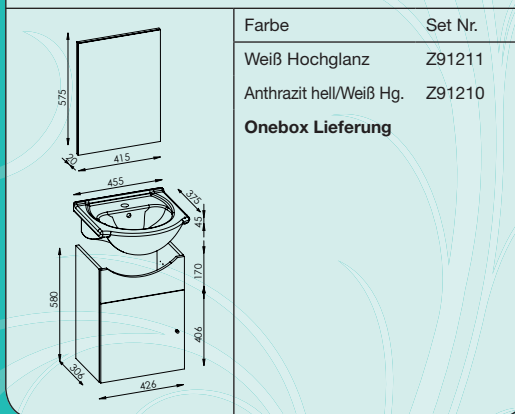

40 CM SELINA MÖBELSET MIT PORZELLANWASCHTISCH, WASCHTISCHUNTERSCHRANK UND SPIEGEL

Farbe	Set Nr.
Weiß Hochglanz	Z91201
Pinie Anthrazit	Z91202
Anthrazit hell/Weiß Hg.	Z91200

Onebox Lieferung

SELINA 40 CM

40 CM / PORZELLAN / PINIE ANTHRAZIT / SPIEGEL

NASSAU 45 CM

45 CM / PORZELLAN / ANTHRAZIT HELL/WEISS HG. / SPIEGEL

45 CM NASSAU MÖBELSET MIT PORZELLANWASCHTISCH, WASCHTISCHUNTERSCHRANK UND SPIEGEL

Farbe	Set Nr.
Weiß Hochglanz	Z91211
Anthrazit hell/Weiß Hg.	Z91210

Onebox Lieferung

NASSAU 45 CM

45 CM / PORZELLAN / WEIß HOCHGLANZ / SPIEGEL

AQUALILL

Zoll Badmöbel GmbH

Zeppelinstr. 2-8

D-72488 Sigmaringen

Tel.: +49 (0) 75 71 / 74 29 - 0