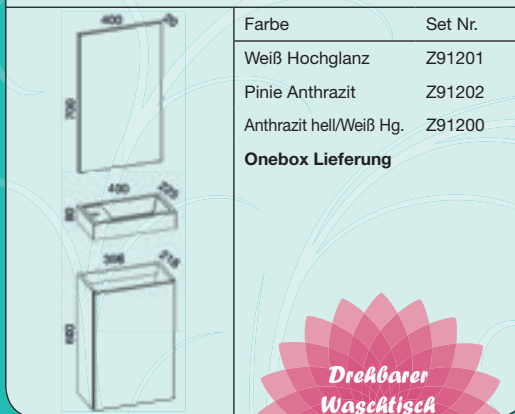

Breite	Farbe	Set Nr.
60 cm	Silver	RJ-011730
	Weiß Hochglanz	RJ-019930
Spiegel inkl. LED-Lampe		

HOCHSCHRANK

Breite	Farbe	Set Nr.
30 cm	Silver	RJ70021
	Weiß Hochglanz	RJ90021

80 CM JUMP MÖBELSET MIT PORZELLANWASCHTISCH, WASCHTISCHUNTERSCHRANK MIT SCHUBLADEN UND SPIEGEL

Breite	Farbe	Set Nr.
80 cm	Silver	RJ-031730
	Weiß Hochglanz	RJ-039930
Spiegel inkl. LED-Lampe		

HOCHSCHRANK

Breite	Farbe	Set Nr.
30 cm	Silver	RJ70021
	Weiß Hochglanz	RJ90021

SELINA 40 CM

40 CM / PORZELLAN / WEIß HOCHGLANZ / SPIEGEL

40 CM SELINA MÖBELSET MIT PORZELLANWASCHTISCH, WASCHTISCHUNTERSCHRANK UND SPIEGEL

Farbe	Set Nr.
Weiß Hochglanz	Z91201
Pinie Anthrazit	Z91202
Anthrazit hell/Weiß Hg.	Z91200

Onebox Lieferung

SELINA 40 CM

40 CM / PORZELLAN / PINIE ANTHRAZIT / SPIEGEL