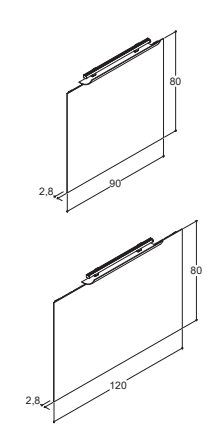

Spiegel mit polierten Kanten und LED-Lampe - IP44 Eignung		
Bredde	Artikel nr.	Preis
90 cm	188945000	189,00
LED 12W, 3150K, 1180 lm		
120 cm	188946000	219,00
LED 12W, 3150K, 1180 lm