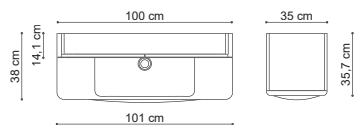

Möbelset/Farbe	Art. nr.
Hacienda brown	SA-358834
Weiß Hochglanz	SA-359934

SAMBA

Möbelpaket mit Waschtisch und Schubladen		Spiegel mit integrierter LED-Beleuchtung inkl. Sensor - IP44 Eignung A+	
Farbe	Artikel nr.	Preis	Breite
Weiß Hochglanz	MSA-0199	449,00	60 cm
Hacienda brown	MSA-0188		80 cm
Weiß Hochglanz	MSA-0299	549,00	100 cm
Hacienda brown	MSA-0288		
Weiß Hochglanz	MSA-0399	649,00	
Hacienda brown	MSA-0388		
HOCHSCHRANK MIT 2 TÜREN UND 1 SCHUBLADE		SPIEGELSCHRANK MIT INTEGRIERTER LED-BELEUCHTUNG - IP44 EIGNUNG A+	
Farbe	Artikel nr.	Preis	Farbe
Weiß Hochglanz	B90031	399,00	Weiß Hochglanz
Hacienda brown	B80031		Hacienda brown
Rechtsanschlag mit 3 Ablagen und Abdeckplatte			
Weiß Hochglanz	B90041	399,00	
Hacienda brown	B80041		
Linksanschlag mit 3 Ablagen und Abdeckplatte