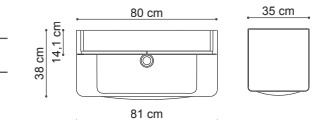

SAMBA / 60-80-100

SETPREIS
€ 748,-
OHNE HOCHSCHRANK

A+

HOCHSCHRANK
€ 399,-

Möbelset/Farbe	Art. nr.
Hacienda brown	SA-328830
Weiß Hochglanz	SA-329930

HOCHSCHRANK
€ 399,-

A+

SETPREIS
€ 1.048,-
OHNE HOCHSCHRANK