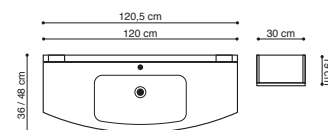

Möbelset/Farbe	Art. nr.
Pine grey	LI-431734
Sand	LI-431134
Weiß Hochglanz	LI-439934

OBERSCHRANK
€ 201,-

SETPREIS
€ 1.078,-
OHNE OBERSCHRANK

Die Schubladen verfügen über Soft Close und vollen Auszug und können dadurch komplett zur Aufbewahrung ausgenutzt werden.