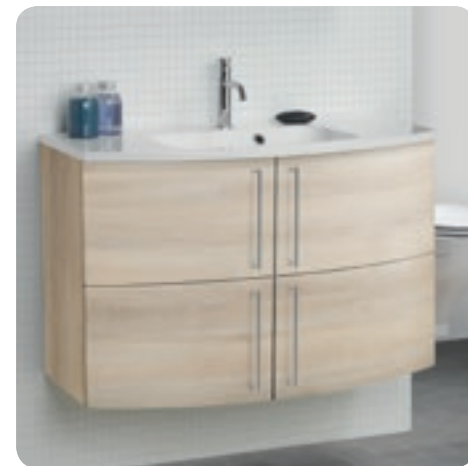

Die Schubladen verfügen über Soft Close und vollen Auszug und können dadurch komplett zur Aufbewahrung ausgenutzt werden.

Möbelset/Farbe	Art. nr.
Pine grey	LI-421730
Sand	LI-421130
Weiß Hochglanz	LI-429930

MODERN+			
	Möbelpaket mit Waschtisch und Schubladen		
	Farbe	Artikel nr. Preis	
	Weiß/Weiß Hochglanz	MML-7099 649,00	
	Pine grey Sand	MML-7017 MML-7011	
	Weiß/Weiß Hochglanz	MML-7199 799,00	
	Pine grey Sand	MML-7117 MML-7111	
	Hochschrank 40 cm mit 1 Türen		
	Farbe	Artikel nr. Preis	
	Weiß/Weiß Hochglanz	FL90421 393,00	
	Pine grey Sand	FL170421 FL10421	
	Linksanschlag Mit 5 Ablagen		
	Weiß/Weiß Hochglanz	FL90411 393,00	
	Pine grey Sand	FL170411 FL10411	
	Rechtsanschlag Mit 5 Ablagen		
	Reinigungsmittel		
	Artikel nr. Preis		
	110 ml Clean & Shine	0191015 24,00	
	Reinigungsmittel für Waschtische		
	Spiegel mit integrierter LED-Beleuchtung - IP44 Eignung A+		
	Breite	Artikel nr. Preis	
	90 cm	91491 298,00	
	90 cm m/sensor	91490 333,00	
	Option: Wärmefeld 30W	NV-3050 48,00	
	2 x 6,7W, 2940K, 2 x 545 lm		
	120 cm	91421 327,00	
	120 cm m/sensor	91420 368,00	
	Option: Wärmefeld 30W	NV-3050 48,00	
	2 x 6,7W, 2940K, 2 x 545 lm		
	Spiegelschrank mit integrierter LED-Beleuchtung - IP44 Eignung A+		
	Farbe	Artikelnr. Preis	
	Weiß	SP-4391-E 727,00	
	Pine grey Sand	SP-43907-E SP-4396-E	
	LED 7,8W, 3150K, 590 lm		
	Weiß	SP-4321-E 806,00	
	Pine grey Sand	SP-43207-E SP-4326-E	
	LED 9,6W, 3150K, 810 lm		
	Weiß	SP-4331-E 974,00	
	Pine grey Sand	SP-43307-E SP-4336-E	
	LED 9,6W, 3150K, 810 lm		
	Alle Spiegelschränke sind mit integrierter Beleuchtung und Steckdose ausgestattet		
	Oberschrank		
	Farbe	Artikelnr. Preis	
	Weiß/Weiß Hochglanz	F90201 201,00	
	Pine grey Sand	F170201 F10201	
	Mit Links- oder Rechtsanschlag