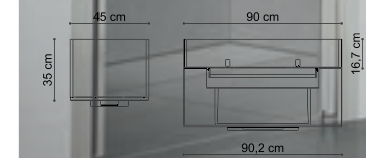

RUMBA / 90-120

Möbelset/Farbe	Art. nr.
Pine grey	RU-117734
Wei Hochglanz	RU-119934