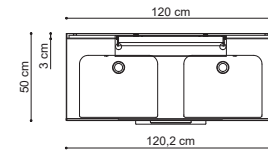

Möbelset/Farbe	Art. nr.
Pine grey	RU-107730
Wei Hochglanz	RU-109930

RUMBA / 90-120

SETPREIS
€ 1.168,-

Nutzen Sie den Platz optimal aus mit dem 120 cm großen Doppelwaschtisch.

Möbelset/Farbe	Art. nr.
Pine grey	RU-147730
Weiß Hochglanz	RU-149930