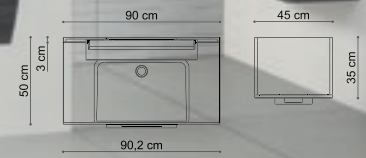

- EXTRA VIEL STAURAUUM DURCH TIEFE, JUSTIERBARE SCHUBLADEN MIT SOFT CLOSE, VOLLEM AUSZUG UND SOLIDEN METALLSCHARNIEREN
- MARMORGUSSWASCHTISCH MIT GUTEM ABSTELLPLATZ UND GERÄUMIGEM BECKEN
- VORMONTIERTE SCHRÄNKE FÜR EINEN EINFACHEN UND SCHNELLEN AUFBAU
- LED-BELEUCHTUNG MIT NIEDRIGEM ENERGIEVERBRAUCH UND LANGER LEBENSDAUER
- SICHERHEIT IM BADEZIMMER MIT IP44 ZUGELASSENEN ELEKTROKOMPONENTEN IN ALLEN SPIEGELLÖSUNGEN
- DER SPIEGELSCHRANK HAT: SOFT CLOSE SPIEGELTÜREN MIT EINFACHE JUSTIERUNG, INNENBELEUCHTUNG, STECKDOSE UND SOLIDE METALLSCHARNIERE
- 5 JAHRE GARANTIE

Möbelset/Farbe	Art. nr.
Pine grey	RU-107730
Wei Hochglanz	RU-109930