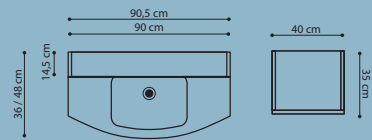

MODERN+

PRAKTISCHES ORGANISIEREN
IN EINEM WEICHEN DESIGN

MODERN+ / 90-120

Möbelset/Farbe	Art. nr.
Pine grey	LI-411734
Sand	LI-411134
Weiß Hochglanz	LI-419934