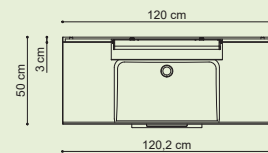

Möbelset/Farbe	Art. nr.
Pine grey	RU-127730
Wei Hochglanz	RU-129930