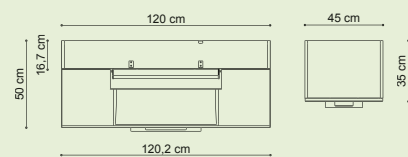

Möbelset/Farbe	Art. nr.
Pine grey	RU-137734
Wei Hochglanz	RU-139934