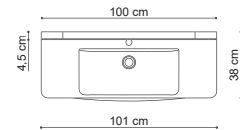

Möbelset/Farbe	Art. nr.
Hacienda brown	SA-348830
Weiß Hochglanz	SA-349930