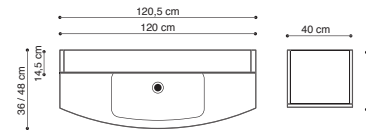

Muss es am Morgen schnell gehen?
Die 4 Schubladen sorgen für eine Übersichtlichkeit und organisieren Ihre Sachen.

MODERN+ / 90-120

SETPREIS
€ 1.398,-
OHNE HOCHSCHRANK

HOCHSCHRANK
€ 393,-

Wählen Sie zwischen einem 2 oder 3 türigen Spiegelschrank in der Breite von 120 cm.