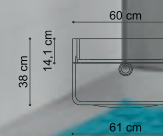

SAMBA / 60-80-100

PERFEKT FÜR KLEINE BÄDER

SETPREIS
€ 628,-

A+

Möbelset/Farbe	Art. nr.
Hacienda brown	SA-308830
Weiß Hochglanz	SA-309930

SETPREIS
€ 898,-

A+

Möbelset/Farbe	Art. nr.
Hacienda brown	SA-318834
Weiß Hochglanz	SA-319934