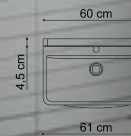

Möbelset/Farbe	Art. nr.
Hacienda brown	SA-308830
Weiß Hochglanz	SA-309930