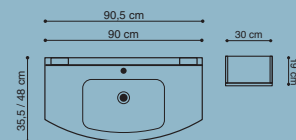

SETPREIS
€ 878,-
OHNE OBERSCHRANK

OBERSCHRANK
€ 201,-

Im Spiegelschrank befindet sich ein Licht-bord in voller Breite, das durch Felder in den Spiegeltüren scheint. Das kräftige Licht erzeugt eine schöne und angenehme Beleuchtung sowohl innen im Spiegelschrank als auch im Raum.