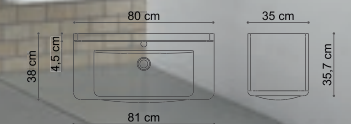

Möbelset/Farbe	Art. nr.
Hacienda brown	SA-328830
Weiß Hochglanz	SA-329930