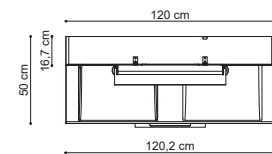

Möbelset/Farbe	Art. nr.
Pine grey	RU-157734
Weiß Hochglanz	RU-159934

RUMBA

Möbelpaket mit Waschtisch und Schubladen		Artikelnr.	Preis
Farbe	Weiß Hochglanz	MRU-0199	799,00
	Pine grey	MRU-0177	
Farbe	Weiß Hochglanz	MRU-0299	899,00
	Pine grey	MRU-0277	
Farbe	Weiß Hochglanz	MRU-0399	949,00
	Pine grey	MRU-0377	
Doppelt			
Hochschrank mit 1 Tür und 1 gewölbten Kipptür		Artikelnr.	Preis
Farbe	Weiß Hochglanz	RU90021	499,00
	Pine grey	RU70021	
Mit 4 Glasablagen