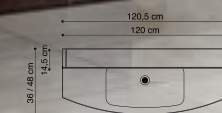

Möbelset/Farbe	Art. nr.
Pine grey	LI-447734
Sand	LI-441134
Weiß Hochglanz	LI-449934