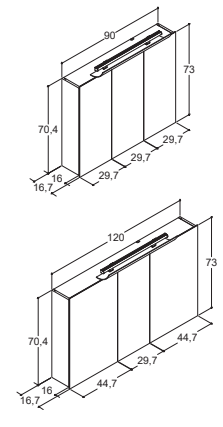

SPIEGELSCHRANK MIT LED-LAMPE UND SENSOR - IP44 EIGNUNG		
Farbe	Artikel nr.	Preis
Weiß Hochglanz	SP-2799-E	499,00
Pine grey	SP-2797-E	
LED 12W, 3150K, 1180 lm		
Hvid højglans	SP-2729-E	599,00
Pine grey	SP-2727-E	
LED 12W, 3150K, 1180 lm		
Beide Spiegelschränke sind innen mit Steckdose und Licht ausgestattet 9W, 720 lm