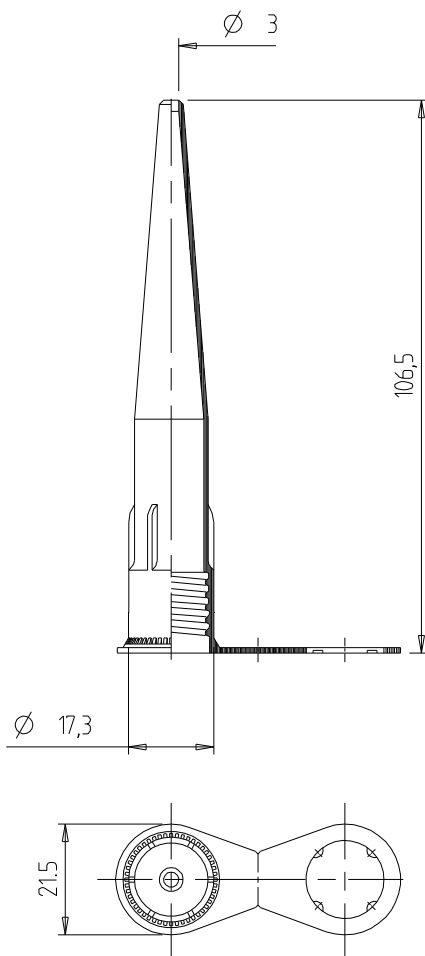

Düsen

Typ D 10

KOMBINIERBAR MIT

280 ml, 290 ml, 300 ml und 310 ml Fischbach Kartuschen

VORTEILHAFT FUNKTIONEN

- für die meisten Anwendungsaufgaben geeignet
- mit Düsenclip zur automatischen Adaption an der Kartusche unterhalb des Kartuschengewindes
- gute maschinelle Verarbeitung, besonders auf vollautomatischen Abfülllinien möglich

TECHNISCHE DATEN

Material:	HDPE
Gewicht:	4,0 g
VPE:	1600 Stk./Karton

Masse ohne Toleranzangabe nach DIN 16 901-150. Technische Änderungen vorbehalten.
Unsere Produktempfehlungen stellen nur Erfahrungswerte dar und können eigene Tests des Kunden nicht ersetzen.